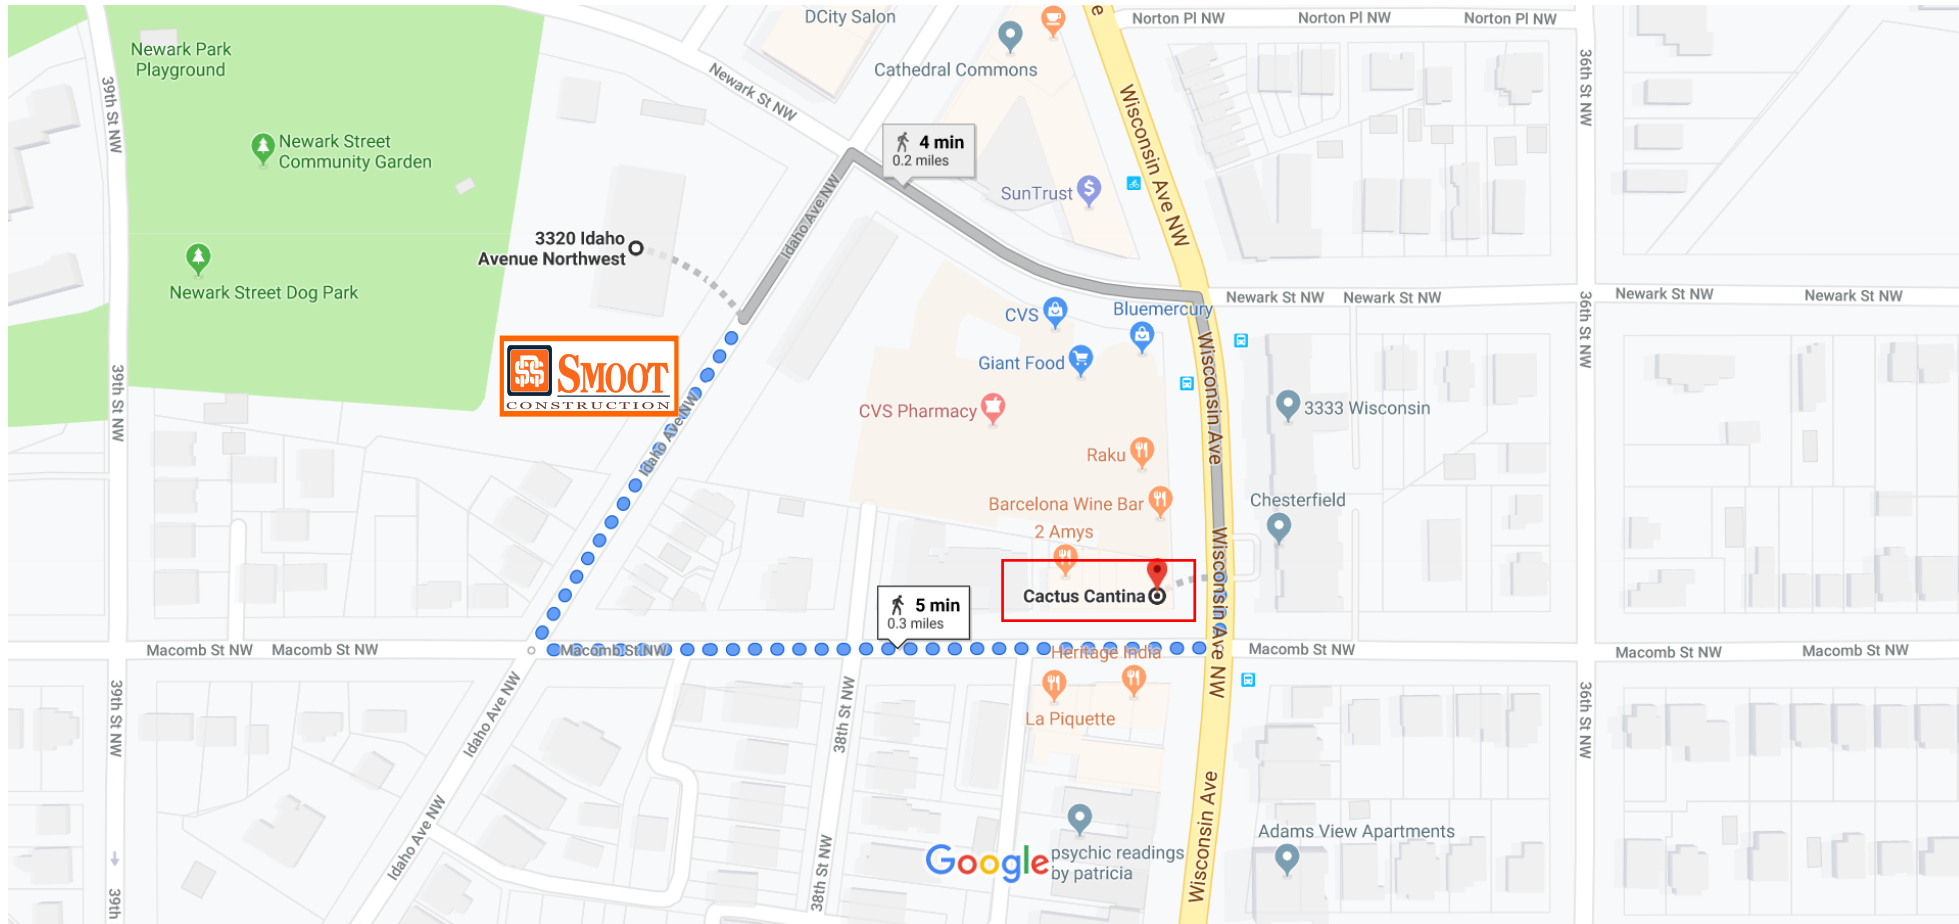

3320 Idaho Ave NW to Cactus Cantina

Walk 0.3 mile, 5 min

Map data ©2019 100 ft